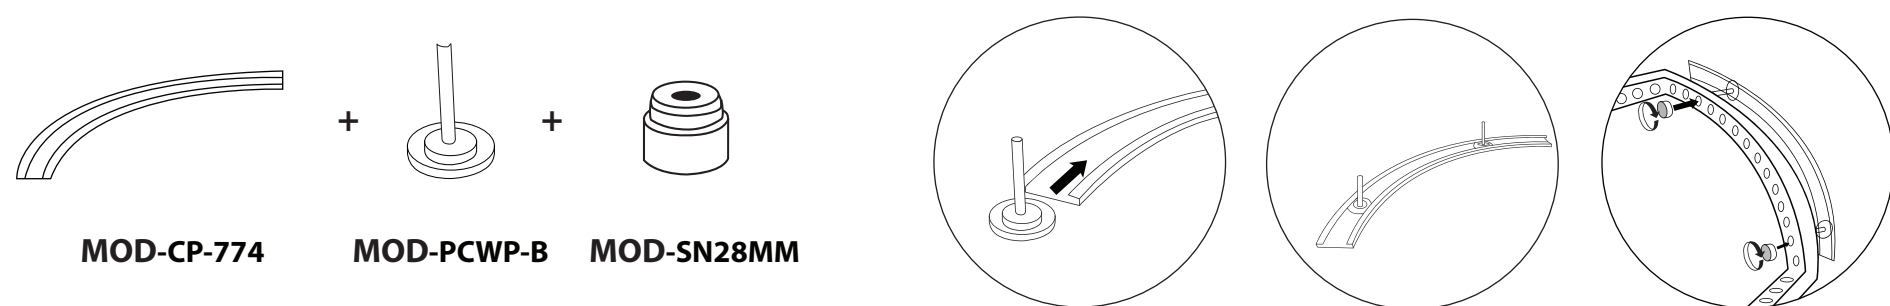

INSIDE

MOD-SHELF-KIT-INS

**REF (H)
MOD-T-90D-CON**

MOD-180D-CON / MOD-PC

MOD-CP-774 MOD-PCWP-B MOD-SN28MM

**REF (AA)
MOD-DCC-180D**

MOD-TV-SKIT / MOC-PCWP-A / MOD-SN-28mm