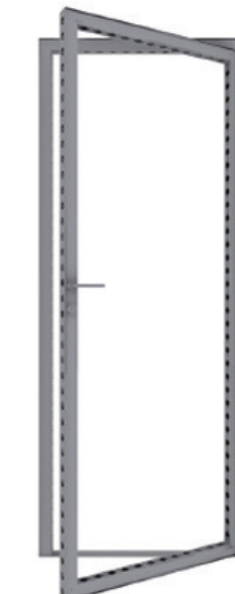

FRAMES

992 x 2480
MOD-FRM-992x2480
Qty.xxx

992 x 2418
MOD-FRM-992x2418
Qty.xxx

992 x 1984
MOD-FRM-992x1984
Qty.xxx

992 x 1488
MOD-FRM-992x1488
Qty.xxx

992 x 992
MOD-FRM-992x992
Qty.xxx

496 x 2480
MOD-FRM-496x2480
Qty.xxx

496 x 2418
MOD-FRM-496x2418
Qty.xxx

310 x 1984
MOD-FRM-310x1984
Qty.xxx

310 x 992
MOD-FRM-310x992
Qty.xxx

CURVED FRAMES

1/4 Curved Frame 774mm x 2480mm
MOD-CRVFRM-774x2480

1/4 Curved Frame 774mm x 992mm
MOD-CRVFRM-774x992

1/4 Curved Frame 774mm x 496mm
MOD-CRVFRM-774x496

1/8 Curved Frame 776mm x 992mm
MOD-CRVFRM-776x992

1/16 Curved Frame 1167mm x 992mm
MOD-CRVFRM-1167x992

Door Set w/Lock 992mm x 2418mm
MOD-DSWL-992x2418

DOORS

ACCESSORIES

Pin Connector
MOD-PC

90° Connector
MOD-90D-CON

Small 90° Connector
MOD-SM90D-CON

Clamp Connector
MOD-CLA-CON

180° Curved Connector Left
MOD-CRV-180DCL

180° Curved Connector Right
MOD-CRV-180DCR

MOD-T-90DCON
T Shape 3 Way 90 Degree Connector